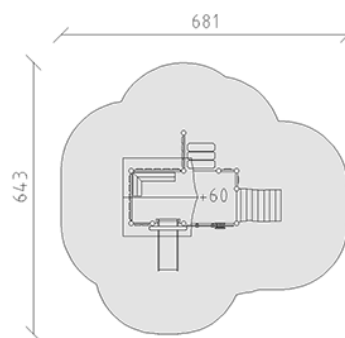

Ensemble de jeux petits enfants

Ligne du dispositif Robinie

Article 41905

Ensemble de jeux petits enfants en bois de robinier meulé et chimique non traité, hauteur de la plate-forme 60 cm, maisonnette de jeux avec toit à deux versants, banquette d'angle, toboggan en acier inoxydable, escalier à limon, élément mural d'arbre et mur d'escalade incliné.

CHF 14'930.-

(hors TVA)

	Groupe d'âge	1+
	Dimensions de l'appareil	375 x 333 x 260 cm
	Espace requis	681 x 643 cm
	Surface d'impact	32.4 m ²
	Hauteur de chute	100 cm

buerli
Au coeur du jeu

+41 41 925 14 00
info@buerli.swiss