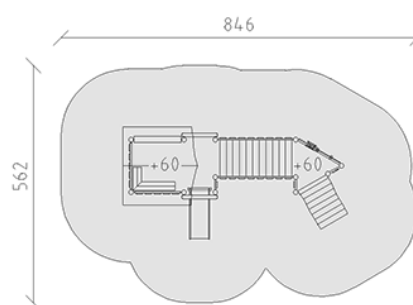

Ensemble de jeux petits enfants

Ligne du dispositif Robinie

Article 41910

Ensemble de jeux petits enfants en bois de robinier meulé et chimique non traité, hauteur de la plate-forme 60 cm, maisonnette de jeux avec toit à deux versants, banquette d'angle, échelle de montée, toboggan en acier inoxydable, passerelle, élément mural d'arbre et mur d'escalade incliné.

CHF 17'575.-

(hors TVA)

	Groupe d'âge	1+
	Dimensions de l'appareil	534 x 267 x 260 cm
	Espace requis	846 x 562 cm
	Surface d'impact	39.5 m ²
	Hauteur de chute	100 cm

buerli
Au coeur du jeu