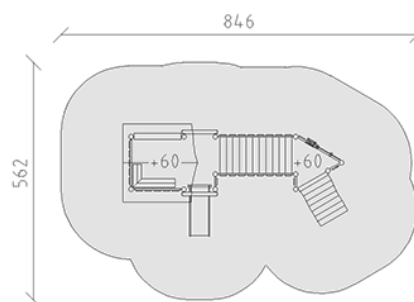

# Ensemble de jeux petits enfants

Ligne du dispositif Robinie

Article 41910

Ensemble de jeux petits enfants en bois de robinier meulé et chimique non traité, hauteur de la plate-forme 60 cm, maisonnette de jeux avec toit à deux versants, banquette d'angle, échelle de montée, toboggan en acier inoxydable, passerelle, élément mural d'arbre et mur d'escalade incliné.

**CHF 17'575.-**

(hors TVA)

	Groupe d'âge	1+
	Dimensions de l'appareil	534 x 267 x 260 cm
	Espace requis	846 x 562 cm
	Surface d'impact	39.5 m <sup>2</sup>
	Hauteur de chute	100 cm

**buerli**  
Au coeur du jeu