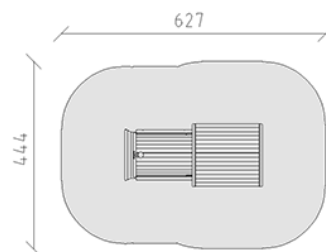

# Locomotive

Ligne du dispositif Robinie

Article 43942

Locomotive en bois de robinier meulé et chimique non traité, hauteur de la plate-forme 20 cm, avec tunnel, banc, roues de commande et cloche.

**CHF 23'360.-**

(hors TVA)

 Groupe d'âge	3+
 Dimensions de l'appareil	327 x 150 x 223 cm
 Espace requis	627 x 444 cm
 Surface d'impact	25.2 m <sup>2</sup>
 Hauteur de chute	126 cm

**berli**  
Au coeur du jeu