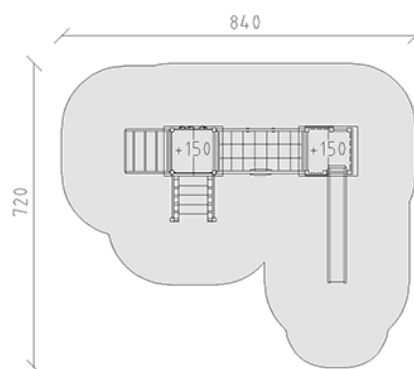

# Ensemble de jeux

Ligne du dispositif Eco

Article 54310

Ensemble de jeux en bois de pin Suisse collé et imprégné sous pression, hauteur de plateformes 150 cm, avec toits à deux versants, échelle de montée, traverse en filet avec siège en ceinture, échelle métallique à grimper, montée combinée et toboggan en polyester bleu/jaune, inclus pieds galvanisés à chaud avec profondeur de montage minimum 50 cm.

**CHF 15'015.-**

(hors TVA)

	Groupe d'âge	3+
	Dimensions de l'appareil	552 x 371 x 340 cm
	Espace requis	840 x 720 cm
	Surface d'impact	45.3 m <sup>2</sup>
	Hauteur de chute	150 cm

**buerli**  
Au coeur du jeu