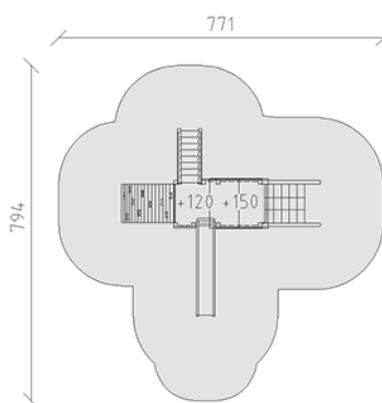

Ensemble de jeux

Ligne du dispositif Eco

Article 54572

Ensemble de jeux en bois de pin Suisse collé et imprégné sous pression, hauteur des plates-formes 120/150 cm, avec toit à deux versants, secteur filet à grimper, escalier, mur d'escalade arqué et toboggan en polyester rouge/jaune, pour profondeur de montage minimum 50 cm.

CHF 9'050.-

(hors TVA)

	Groupe d'âge	3+
	Dimensions de l'appareil	471 x 444 x 340 cm
	Espace requis	794 x 771 cm
	Surface d'impact	40 m ²
	Hauteur de chute	150 cm

berli
Au coeur du jeu