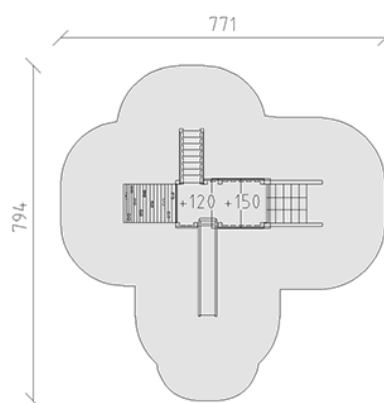

# Ensemble de jeux

Ligne du dispositif Eco

Article 54572

Ensemble de jeux en bois de pin Suisse collé et imprégné sous pression, hauteur des plates-formes 120/150 cm, avec toit à deux versants, secteur filet à grimper, escalier, mur d'escalade arqué et toboggan en polyester rouge/jaune, pour profondeur de montage minimum 50 cm.

**CHF 9'050.-**

(hors TVA)

	Groupe d'âge	3+
	Dimensions de l'appareil	471 x 444 x 340 cm
	Espace requis	794 x 771 cm
	Surface d'impact	40 m <sup>2</sup>
	Hauteur de chute	150 cm

**buerli**  
Au coeur du jeu