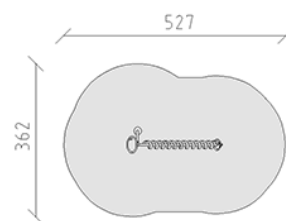

Spirale à eau

Ligne du dispositif Stahl

Article 51960

Spirale à eau en acier inoxydable, longueur 280 cm, pour le transport de l'eau vers le haut grâce à un mouvement rotatif, à visser sur les fondations.

CHF 4'850.-

(hors TVA)

 Groupe d'âge	3+
 Dimensions de l'appareil	227 x 62 x 180 cm
 Espace requis	527 x 362 cm
 Surface d'impact	15,3 m ²

buerli
Au coeur du jeu