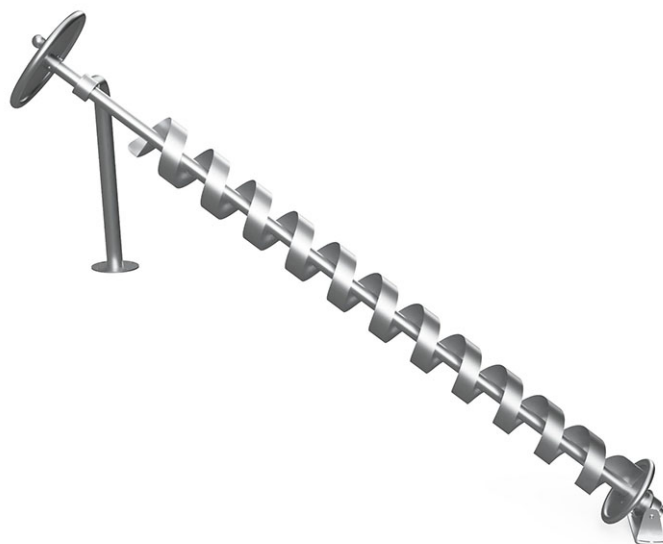

Spirale à eau

Ligne du dispositif Stahl

Article 51960

Spirale à eau en acier inoxydable, longueur 280 cm, pour le transport de l'eau vers le haut grâce à un mouvement rotatif, à visser sur les fondations.

CHF 4'850.-

(hors TVA)

 Groupe d'âge	3+
 Dimensions de l'appareil	227 x 62 x 180 cm
 Espace requis	527 x 362 cm
 Surface d'impact	15,3 m ²

buerli
Au coeur du jeu