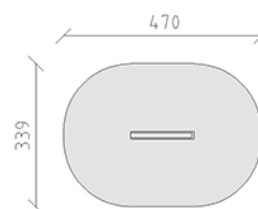

# Gouttière en robinier

Ligne du dispositif Robinie

Article 42850

Gouttière en robinier en bois de robinier meulé et chimique non traité, longueur 150 cm, inclinaison légèrement réglable.

**CHF 945.-**

(hors TVA)

 Groupe d'âge	3+
 Dimensions de l'appareil	150 x 19 x 71 cm
 Espace requis	470 x 399 cm
 Surface d'impact	13.7 m <sup>2</sup>
 Hauteur de chute	71 cm

**berli**  
Au coeur du jeu