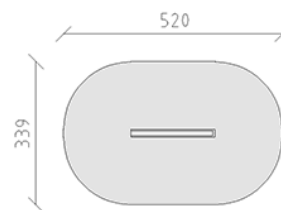

# Gouttière en robinier

Ligne du dispositif Robinie

Article 42852

Gouttière en robinier en bois de robinier meulé et chimique non traité, longueur 200 cm, inclinaison légèrement réglable.

**CHF 995.-**

(hors TVA)

 Groupe d'âge	3+
 Dimensions de l'appareil	200 x 19 x 71 cm
 Espace requis	520 x 339 cm
 Surface d'impact	15.4 m <sup>2</sup>
 Hauteur de chute	71 cm

**berli**  
Au coeur du jeu