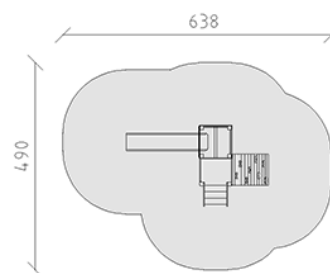

# Ensemble de jeux Pinocchio

Ligne du dispositif Color

Article 58110

Ensemble de jeux Pinocchio en bois de pin Suisse collé et imprégné sous pression, hauteurs de plate-formes 60/80 cm, éléments de base en polyéthylène, avec toit à deux versants, escalier avec balustrade, mur d'escalade arquée et toboggan en polyester bleu, inclus pieds galvanisés à chaud avec profondeur de montage minimum 50 cm.

**CHF 5'705.-**

(hors TVA)

	Groupe d'âge	1+
	Dimensions de l'appareil	338 x 192 x 236 cm
	Espace requis	638 x 490 cm
	Surface d'impact	24.15 m <sup>2</sup>
	Hauteur de chute	100 cm
	l'élément le plus lourd	110 kg
	Le plus grand élément	143 x 80 x 236 cm
	Fondations	11
	Béton	0.95 m <sup>3</sup>
	Temps de montage	4 h
	Monteurs	2