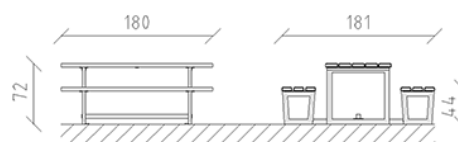

# Table de parc Sestero pin

Article 83140

Table de pique-nique en bois de pin Suisse imprégné sous pression, longueur 180 cm, construction en acier galvanisé à chaud.

**CHF 2'310.-**

(hors TVA)

	Dimensions de l'appareil	180 x 181 x 72 cm
	Le plus grand élément	180 x 181 x 72 cm
	Temps de montage	1 h
	Monteurs	2