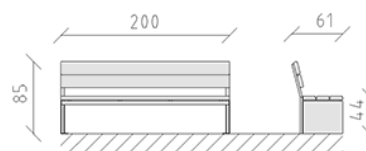

Banc de parc mélèze brut

Article 84781

Banc de parc en bois de mélèze Suisse brut, longueur 200 cm, construction en acier galvanisé à chaud et peint en VAG E13.

CHF 3'130.-

(hors TVA)

	Dimensions de l'appareil	200 x 61 x 85 cm
	Le plus grand élément	200 x 61 x 85 cm
	Temps de montage	1 h
	Monteurs	2