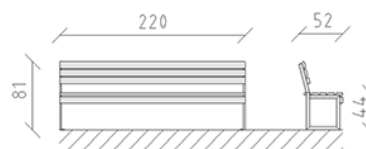

# Banc de parc mélèze brut

Article 84785

Banc de parc en bois de mélèze Suisse traité, longueur 220 cm, avec dossier, construction en acier galvanisé à chaud.

**CHF 1'460.-**

(hors TVA)

	Dimensions de l'appareil	220 x 52 x 81 cm
	Le plus grand élément	220 x 52 x 81 cm
	Temps de montage	1 h
	Monteurs	2