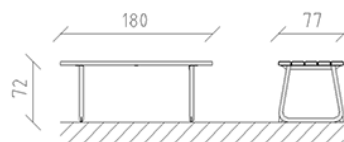

Table de parc Epoque pin

Article 80915

Table de parc en bois de pin Suisse imprégné sous pression, longueur 180 cm, construction en acier galvanisé à chaud.

CHF 1'220.-

(hors TVA)

	Dimensions de l'appareil	180 x 77 x 72 cm
	Le plus grand élément	180 x 77 x 72 cm
	Temps de montage	1 h
	Monteurs	2