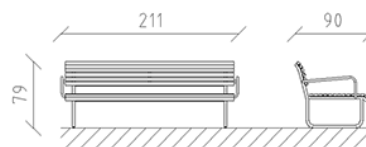

Lounge Parviva mélèze brut

Article 81066

Lounge en bois de mélèze Suisse brut, longueur 211 cm, avec dossier et accoudoirs, construction en acier galvanisé à chaud et peint en patina moderna.

CHF 2'410.-

(hors TVA)

Dimensions de
l'appareil

211 x 90 x 79 cm

berli
Au coeur du jeu

+41 41 925 14 00

info@berli.swiss