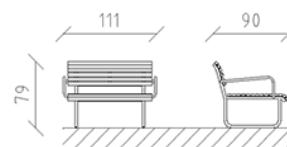

# Lounge Parviva mélèze brut

Article 81068

Lounge en bois de mélèze Suisse brut, longueur 111 cm, avec dossier et accoudoirs, construction en acier galvanisé à chaud et peint en patina moderna.

**CHF 2'125.-**

(hors TVA)

Dimensions de  
l'appareil

111 x 90 x 79 cm

**berli**  
Au coeur du jeu

+41 41 925 14 00

info@berli.swiss