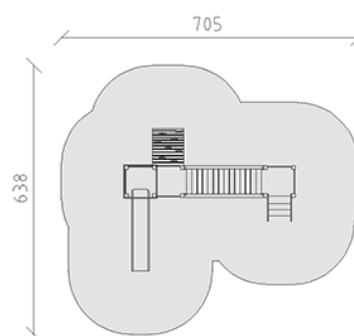

Château Kunibert

Ligne du dispositif Color

Article 58140

Chateau Kunibert en bois de pin Suisse collé et imprégné sous pression, hauteurs de plate-formes 60/80 cm, passerelle fixe entre les deux tours, escalier, mur d'escalade arquée et toboggan en polyester gris, inclus pieds galvanisés à chaud avec profondeur de montage minimum 50 cm.

CHF 9'175.-

(hors TVA)

	Groupe d'âge	1+
	Dimensions de l'appareil	407 x 338 x 232 cm
	Espace requis	705 x 638 cm
	Surface d'impact	33,85 m ²
	Hauteur de chute	100 cm
	l'élément le plus lourd	112 kg
	Le plus grand élément	143 x 80 x 232 cm
	Fondations	15
	Béton	1,45 m ³
	Temps de montage	6 h
	Monteurs	2