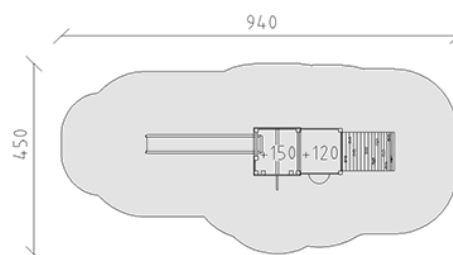

Ensemble de jeux

Ligne du dispositif Color

Article 58670

Ensemble de jeux en bois de pin Suisse collé et imprégné sous pression, hauteur des plates-formes 120/150 cm, avec toit à deux versants, mur d'escalade arquée, mur d'escalade alpin, barre de pompiers en acier inoxydable, élément mural à hublot et toboggan rouge/jaune, inclus pieds galvanisés à chaud avec profondeur de montage minimum 50 cm.

CHF 9'995.-

(hors TVA)

	Groupe d'âge	3+
	Dimensions de l'appareil	590 x 149 x 341 cm
	Espace requis	940 x 450 cm
	Surface d'impact	33.7 m ²
	Hauteur de chute	150 cm
	l'élément le plus lourd	270 kg
	Le plus grand élément	230 x 110 x 341 cm
	Fondations	10
	Béton	1 m ³
	Temps de montage	4 h
	Monteurs	2