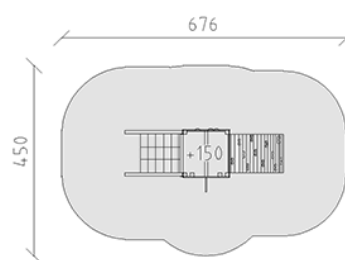

Ensemble de jeux

Ligne du dispositif Color

Article 58680

Ensemble de jeux en bois de pin Suisse collé et imprégné sous pression, hauteur de plate-forme 150 cm, avec toit à deux versants, mur d'escalade arquée, mur d'escalade alpin, barre de pompiers en acier inoxydable et secteur filet à grimper, inclus pieds galvanisés à chaud avec profondeur de montage minimum 50 cm.

CHF 7'975.-

(hors TVA)

	Groupe d'âge	3+
	Dimensions de l'appareil	376 x 151 x 341 cm
	Espace requis	676 x 450 cm
	Surface d'impact	25.75 m ²
	Hauteur de chute	150 cm
	l'élément le plus lourd	190 kg
	Le plus grand élément	130 x 115 x 341 cm
	Fondations	9
	Béton	0.95 m ³
	Temps de montage	4 h
	Monteurs	2