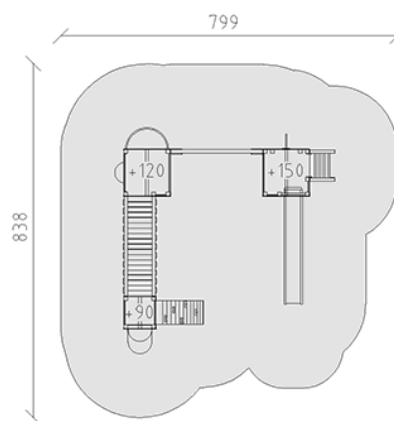

# Ensemble de jeux

Ligne du dispositif Color

Article 58850

Ensemble de jeux en bois de pin Suisse collé et imprégné sous pression, hauteur des plates-formes 90/120/150 cm, trois tours de jeux avec toits, accès à la plate-forme, mur d'escalade arquée, passerelle fixe, filet toile d'araignée, échelle inclinée, balcon, toboggan en polyester bleue, inclus pieds galvanisés à chaud avec profondeur de montage minimum 50 cm.

**CHF 20'385.-**

(hors TVA)

	Groupe d'âge	3+
	Dimensions de l'appareil	536 x 523 x 341 cm
	Espace requis	838 x 799 cm
	Surface d'impact	55.85 m <sup>2</sup>
	Hauteur de chute	226 cm
	l'élément le plus lourd	170 kg
	Le plus grand élément	160 x 115 x 341 cm
	Fondations	19
	Béton	1.8 m <sup>3</sup>
	Temps de montage	8 h
	Monteurs	2