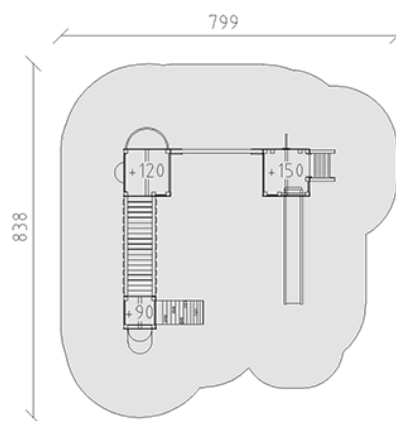

# Ensemble de jeux

Ligne du dispositif Color

Article 58850

Ensemble de jeux en bois de pin Suisse collé et imprégné sous pression, hauteur des plates-formes 90/120/150 cm, trois tours de jeux avec toits, accès à la plate-forme, mur d'escalade arquée, passerelle fixe, filet toile d'araignée, échelle inclinée, balcon, toboggan en polyester bleue, inclus pieds galvanisés à chaud avec profondeur de montage minimum 50 cm.

**CHF 20'385.-**

(hors TVA)

	Groupe d'âge	3+
	Dimensions de l'appareil	536 x 523 x 341 cm
	Espace requis	838 x 799 cm
	Surface d'impact	55.85 m <sup>2</sup>
	Hauteur de chute	226 cm
	l'élément le plus lourd	170 kg
	Le plus grand élément	160 x 115 x 341 cm
	Fondations	19
	Béton	1.8 m <sup>3</sup>
	Temps de montage	8 h
	Monteurs	2