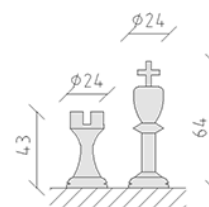

Jeu des échecs

Ligne du dispositif Freizeit

Article 73000

Jeu des échecs en matière synthétique résistant aux chocs et aux coups, 32 figures, hauteurs 43-64 cm.

CHF 1'060.-

(hors TVA)

	Groupe d'âge	5+
	Dimensions de l'appareil	24 x 24 x 64 cm
	l'élément le plus lourd	20 kg
	Le plus grand élément	100 x 50 x 50 cm
	Temps de montage	1 h
	Monteurs	1