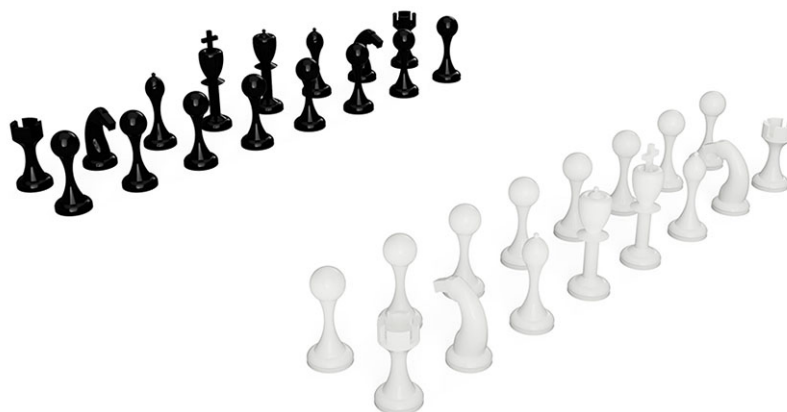

Jeu des échecs

Ligne du dispositif Freizeit

Article 73000

Jeu des échecs en matière synthétique résistant aux chocs et aux coups, 32 figures, hauteurs 43-64 cm.

CHF 1'060.-

(hors TVA)

	Groupe d'âge	5+
	Dimensions de l'appareil	24 x 24 x 64 cm
	l'élément le plus lourd	20 kg
	Le plus grand élément	100 x 50 x 50 cm
	Temps de montage	1 h
	Monteurs	1

buerli
Au coeur du jeu