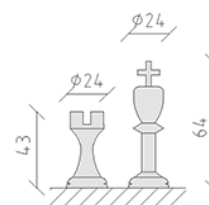

Jeu des échecs

Ligne du dispositif Freizeit

Article 73000

Jeu des échecs en matière synthétique résistant aux chocs et aux coups, 32 figures, hauteurs 43-64 cm.

CHF 1'060.-

(hors TVA)

	Groupe d'âge	5+
	Dimensions de l'appareil	24 x 24 x 64 cm
	l'élément le plus lourd	20 kg
	Le plus grand élément	100 x 50 x 50 cm
	Temps de montage	1 h
	Monteurs	1