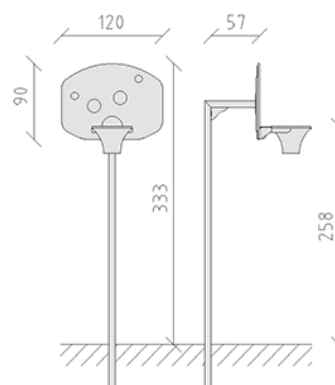

Streetball

Ligne du dispositif Freizeit

Article 73510

Streetball en acier tubulaire galvanisé à chaud, le panneau en polyéthylène, avec panier de basket, filet et douille d'ancrage au sol, profondeur de montage minimum 50 cm.

CHF 1'395.-

(hors TVA)

| | | |
|---|--------------------------|--------------------|
|  | Groupe d'âge | 5+ |
|  | Dimensions de l'appareil | 127 x 120 x 333 cm |
|  | Espace requis | 600 x 600 cm |
|  | l'élément le plus lourd | 32 kg |
|  | Le plus grand élément | 120 x 20 x 90 cm |
|  | Fondations | 1 |
|  | Béton | 0.2 m ³ |
|  | Temps de montage | 3 h |
|  | Monteurs | 2 |