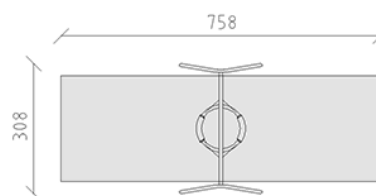

Balançoire nid d'oiseau

Ligne du dispositif Stahl

Article 62810

Balançoire nid d'oiseau en tube d'acier galvanisé à chaud, avec nid d'oiseau Huck ø 125 cm, cordes en couleur bleu, pour profondeur de montage minimum 50 cm.

CHF 3'810.-

(hors TVA)

	Groupe d'âge	3+
	Dimensions de l'appareil	308 x 198 x 269 cm
	Espace requis	758 x 308 cm
	Surface d'impact	18.95 m ²
	Hauteur de chute	149 cm
	l'élément le plus lourd	50 kg
	Le plus grand élément	315 x 8 x 245 cm
	Fondations	4
	Béton	0.75 m ³
	Temps de montage	2 h
	Monteurs	2