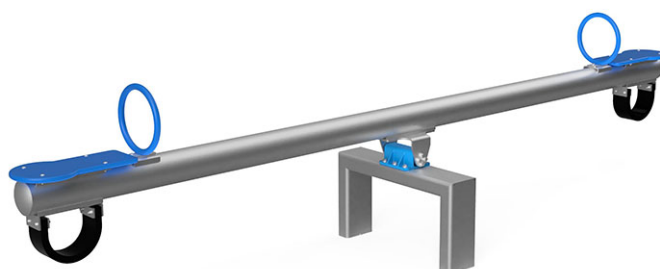

Balançoire bascule

Ligne du dispositif Stahl

Article 64100

Balançoire bascule, en acier galvanisé à chaud, avec support galvanisé à chaud, poignées bleues, sièges en polyéthylène bleus et amortisseurs en caoutchoucs, profondeur de montage minimum 64 cm.

CHF 2'485.-

(hors TVA)

	Groupe d'âge	3+
	Dimensions de l'appareil	405 x 80 x 104 cm
	Espace requis	600 x 226 cm
	Surface d'impact	12.45 m ²
	Hauteur de chute	120 cm
	l'élément le plus lourd	92 kg
	Le plus grand élément	405 x 30 x 70 cm
	Fondations	2
	Béton	0.35 m ³
	Temps de montage	2 h
	Monteurs	2