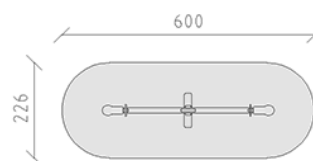

Balançoire bascule

Ligne du dispositif Stahl

Article 64100

Balançoire bascule, en acier galvanisé à chaud, avec support galvanisé à chaud, poignées bleues, sièges en polyéthylène bleus et amortisseurs en caoutchoucs, profondeur de montage minimum 64 cm.

CHF 2'485.-

(hors TVA)

	Groupe d'âge	3+
	Dimensions de l'appareil	405 x 80 x 104 cm
	Espace requis	600 x 226 cm
	Surface d'impact	12.45 m ²
	Hauteur de chute	120 cm
	l'élément le plus lourd	92 kg
	Le plus grand élément	405 x 30 x 70 cm
	Fondations	2
	Béton	0.35 m ³
	Temps de montage	2 h
	Monteurs	2