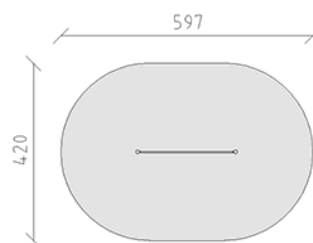

Barre fixe

Ligne du dispositif Stahl

Article 64600

Barre fixe en tube d'acier galvanisé à chaud, amovibilité de 90 à 240 cm, barre fixe en acier chromé inoxydable, profondeur de montage minimum 50 cm.

CHF 1'420.-

(hors TVA)

	Groupe d'âge	3+
	Dimensions de l'appareil	244 x 11 x 253 cm
	Espace requis	597 x 420 cm
	Surface d'impact	21.3 m ²
	Hauteur de chute	240 cm
	l'élément le plus lourd	30 kg
	Le plus grand élément	300 x 11 x 11 cm
	Fondations	2
	Béton	0.35 m ³
	Temps de montage	2 h
	Monteurs	2