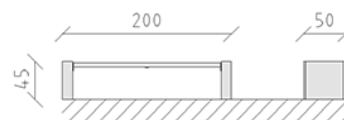

# Banc de parc pin

Article 80260

Banc de parc en bois de pin Suisse imprégné sous pression, longueur 200 cm, sans dossier, pieds en béton.

**CHF 650.-**

(hors TVA)

	Dimensions de l'appareil	200 x 50 x 45 cm
	l'élément le plus lourd	60 kg
	Le plus grand élément	50 x 12 x 45 cm
	Temps de montage	2 h
	Monteurs	2