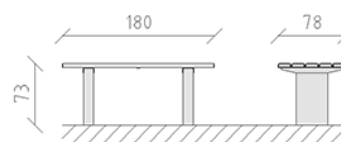

Table de parc pin

Article 80480

Table de parc en bois de pin Suisse imprégné sous pression, longueur 180 cm, pieds en béton.

CHF 1'150.-

(hors TVA)

	Dimensions de l'appareil	180 x 78 x 73 cm
	l'élément le plus lourd	80 kg
	Le plus grand élément	70 x 12 x 38 cm
	Temps de montage	2 h
	Monteurs	2