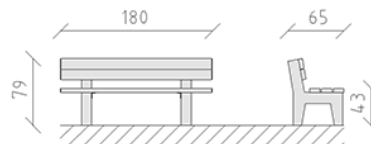

Banc de parc pin

Article 80620

Banc de parc en bois de pin Suisse imprégné sous pression, longueur 180 cm, avec dossier, pieds en béton.

CHF 950.-

(hors TVA)

 Dimensions de l'appareil	180 x 65 x 79 cm
 l'élément le plus lourd	80 kg
 Le plus grand élément	78 x 12 x 58 cm
 Temps de montage	2 h
 Monteurs	2