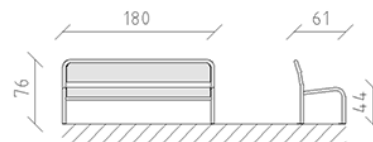

# Banc de parc métal

Article 80850

Banc de parc en tôle perforée en acier inoxydable, longueur 180 cm, avec dossier, tôle perforée peint en RAL 9006, construction en acier galvanisé à chaud et peint en couleur patina moderna.

**CHF 2'510.-**

(hors TVA)

|  |                  |
|--|------------------|
|  Dimensions de l'appareil | 180 x 61 x 76 cm |
|  l'élément le plus lourd  | 41 kg            |
|  Le plus grand élément    | 180 x 53 x 76 cm |
|  Temps de montage         | 1 h              |
|  Monteurs                 | 2                |