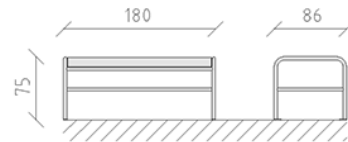

Banc de parc métal

Article 80860

Table de parc en tôle perforée en acier inoxydable, longueur 180 cm, tôle perforée peinte en RAL 9006, construction en acier galvanisé à chaud et peint en couleur patina moderna.

CHF 2'410.-

(hors TVA)

	Dimensions de l'appareil	180 x 86 x 75 cm
	l'élément le plus lourd	53 kg
	Le plus grand élément	180 x 85 x 75 cm
	Temps de montage	1 h
	Monteurs	2

buerli
Au coeur du jeu

+41 41 925 14 00