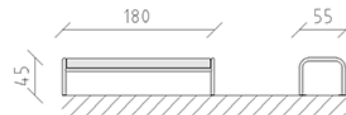

# Banc de parc métal

Article 80855

Banc de parc en tôle perforée en acier inoxydable, longueur 180 cm, sans dossier, tôle perforée peint en RAL 9006, construction en acier galvanisé à chaud et peint en couleur patina moderna.

**CHF 1'730.-**

(hors TVA)

	Dimensions de l'appareil	180 x 55 x 45 cm
	l'élément le plus lourd	32 kg
	Le plus grand élément	180 x 55 x 44 cm
	Temps de montage	1 h
	Monteurs	2

**buerli**  
Au coeur du jeu