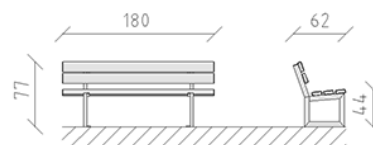

Banc de parc Sedero pin

Article 83000

Banc de parc en bois de pin Suisse imprégné sous pression, longueur 180 cm, avec dossier, construction en acier galvanisé à chaud.

CHF 665.-

(hors TVA)

 Dimensions de l'appareil	180 x 62 x 77 cm
 l'élément le plus lourd	36 kg
 Le plus grand élément	180 x 62 x 76 cm
 Temps de montage	1 h
 Monteurs	2