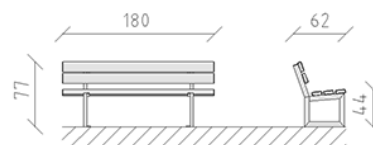

Banc de parc Sedero pin

Article 83000

Banc de parc en bois de pin Suisse imprégné sous pression, longueur 180 cm, avec dossier, construction en acier galvanisé à chaud.

CHF 665.-

(hors TVA)

	Dimensions de l'appareil	180 x 62 x 77 cm
	l'élément le plus lourd	36 kg
	Le plus grand élément	180 x 62 x 76 cm
	Temps de montage	1 h
	Monteurs	2