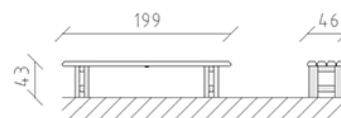

Banc de parc mélèze

Article 84050

Banc de parc en bois de pin Suisse imprégné sous pression, longueur 200 cm, sans dossier.

CHF 700.-

(hors TVA)

	Dimensions de l'appareil	199 x 46 x 43 cm
	l'élément le plus lourd	35 kg
	Le plus grand élément	200 x 45 x 42 cm
	Temps de montage	1 h
	Monteurs	2