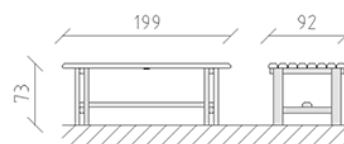

# Table de parc pin

Article 84100

Table de parc en bois de pin Suisse imprégné sous pression, longueur 200 cm.

**CHF 1'160.-**  
(hors TVA)

 Dimensions de l'appareil	199 x 92 x 73 cm
 l'élément le plus lourd	75 kg
 Le plus grand élément	200 x 91 x 72 cm
 Temps de montage	1 h
 Monteurs	2