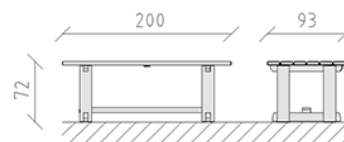

Table de parc Massif pin

Article 84300

Table de parc Massiv en bois de pin Suisse imprégné sous pression, longueur 200 cm.

CHF 1'100.-

(hors TVA)

 Dimensions de l'appareil	200 x 93 x 72 cm
 l'élément le plus lourd	100 kg
 Le plus grand élément	200 x 93 x 74 cm
 Temps de montage	1 h
 Monteurs	2