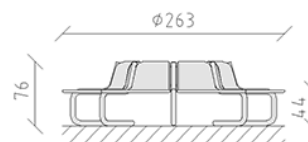

Banc circulaire en treillis d'acier Situra

Article 84800

Banc circulaire en treillis d'acier, diamètre \varnothing 260 cm, avec dossier, construction en acier galvanisé à chaud et peint en RAL 7016.

CHF 5'795.-

(hors TVA)

 Dimensions de l'appareil	263 x 263 x 76 cm
 l'élément le plus lourd	70 kg
 Le plus grand élément	260 x 130 x 78 cm
 Temps de montage	2 h
 Monteurs	2

buurli
Au coeur du jeu