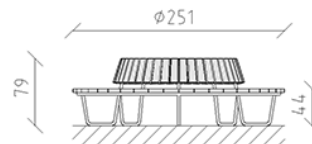

Banc circulaire Ovara pin

Article 85000

Banc circulaire en bois de pin Suisse imprégné sous pression, diamètre \varnothing 250 cm, avec dossier, construction en acier galvanisé à chaud.

CHF 5'815.-

(hors TVA)

	Dimensions de l'appareil	251 x 251 x 79 cm
	l'élément le plus lourd	95 kg
	Le plus grand élément	250 x 125 x 80 cm
	Temps de montage	2 h
	Monteurs	2

buerli
Au coeur du jeu

+41 41 925 14 00

info@buerli.swiss