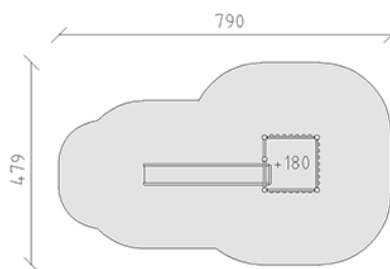

Ensemble de jeux

Ligne du dispositif Rundholz

Article 28300

Ensemble de jeux en bois de pin Suisse collé et imprégné sous pression, hauteur de plate-forme 180 cm, toboggan ondulé en polyester vert/vert, inclus pieds galvanisés à chaud avec profondeur de montage minimum 50 cm.

CHF 5'890.-

(hors TVA)

	Groupe d'âge	3+
	Dimensions de l'appareil	420 x 139 x 263 cm
	Espace requis	790 x 479 cm
	Surface d'impact	30 m ²
	Hauteur de chute	180 cm
	l'élément le plus lourd	240 kg
	Le plus grand élément	137 x 137 x 260 cm
	Fondations	6
	Béton	0.7 m ³
	Temps de montage	3 h
	Monteurs	2