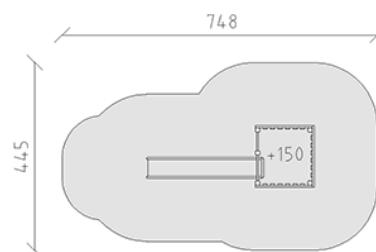

Ensemble de jeux

Ligne du dispositif Kantholz

Article 33300

Ensemble de jeux en bois de pin Suisse collé et imprégné sous pression, hauteur de plate-forme 150 cm, toboggan en polyester rouge/jaune, inclus pieds galvanisés à chaud avec profondeur de montage minimum 50 cm.

CHF 4'845.-

(hors TVA)

	Groupe d'âge	3+
	Dimensions de l'appareil	398 x 145 x 236 cm
	Espace requis	748 x 445 cm
	Surface d'impact	27.15 m ²
	Hauteur de chute	150 cm
	l'élément le plus lourd	165 kg
	Le plus grand élément	145 x 145 x 230 cm
	Fondations	6
	Béton	0.7 m ³
	Temps de montage	3 h
	Monteurs	2