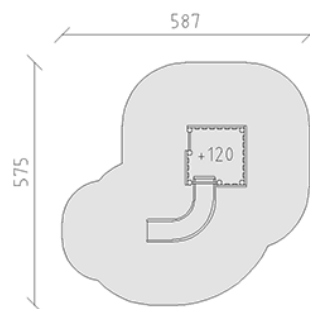

# Ensemble de jeux

Ligne du dispositif Kantholz

Article 33600

Ensemble de jeux en bois de pin Suisse collé et imprégné sous pression, hauteur de plate-forme 120 cm, toboggan en polyester courbe rouge/jaune, inclus pieds galvanisés à chaud avec profondeur de montage minimum 50 cm.

**CHF 4'595.-**

(hors TVA)

	Groupe d'âge	3+
	Dimensions de l'appareil	275 x 237 x 206 cm
	Espace requis	587 x 575 cm
	Surface d'impact	25.2 m <sup>2</sup>
	Hauteur de chute	120 cm
	l'élément le plus lourd	155 kg
	Le plus grand élément	145 x 145 x 203 cm
	Fondations	7
	Béton	0.7 m <sup>3</sup>
	Temps de montage	3 h
	Monteurs	2