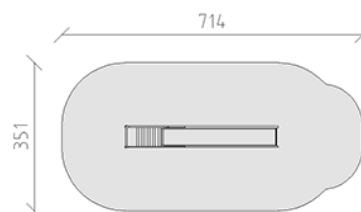

Toboggan avec escalier

Article 12500

Toboggan avec escalier pour dénivellation 150 cm, longueur de glissoire 300 cm, en acier galvanisé à chaud avec glissoire en acier inoxydable, escalier galvanisé à chaud, inclus pieds galvanisés à chaud pour profondeur de montage minimum 50 cm.

CHF 3'120.-

(hors TVA)

	Groupe d'âge	3+
	Dimensions de l'appareil	364 x 51 x 224 cm
	Espace requis	714 x 351 cm
	Surface d'impact	22.45 m ²
	Hauteur de chute	150 cm
	l'élément le plus lourd	62 kg
	Le plus grand élément	315 x 52 x 60 cm
	Fondations	2
	Béton	0.25 m ³
	Temps de montage	1 h
	Monteurs	2