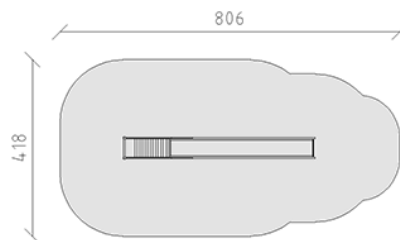

# Toboggan avec escalier

Article 12600

Toboggan avec escalier pour dénivellation 200 cm, longueur de glissoire 400 cm, en acier galvanisé à chaud avec glissoire en acier inoxydable, escalier galvanisé à chaud, inclus pieds galvanisés à chaud pour profondeur de montage minimum 50 cm.

**CHF 3'580.-**

(hors TVA)

	Groupe d'âge	3+
	Dimensions de l'appareil	456 x 51 x 274 cm
	Espace requis	806 x 418 cm
	Surface d'impact	29.15 m <sup>2</sup>
	Hauteur de chute	200 cm
	l'élément le plus lourd	80 kg
	Le plus grand élément	415 x 52 x 60 cm
	Fondations	2
	Béton	0.25 m <sup>3</sup>
	Temps de montage	1 h
	Monteurs	2