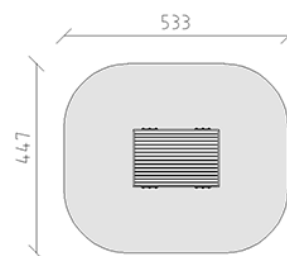

# Voiture-Salon

Ligne du dispositif Color

Article 53940

Voiture-Salon en bois de pin Suisse collé et imprégné sous pression, les éléments du toit et des parois en aluminium revêtement par poudre, avec deux bancs.

**CHF 4'140.-**

(hors TVA)

	Groupe d'âge	1+
	Dimensions de l'appareil	204 x 138 x 171 cm
	Espace requis	533 x 447 cm
	Surface d'impact	21.85 m <sup>2</sup>
	Hauteur de chute	172 cm
	l'élément le plus lourd	300 kg
	Le plus grand élément	204 x 148 x 172 cm
	Temps de montage	1 h
	Monteurs	2