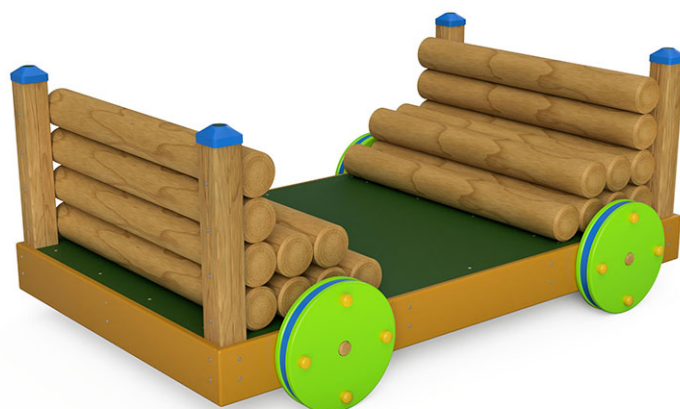

# Voiture de bois

Ligne du dispositif Color

Article 53960

Voiture de bois en bois de pin Suisse collé et imprégné sous pression.

**CHF 3'760.-**

(hors TVA)

	Groupe d'âge	1+
	Dimensions de l'appareil	202 x 143 x 210 cm
	Espace requis	502 x 443 cm
	Surface d'impact	20.35 m <sup>2</sup>
	Hauteur de chute	80 cm
	l'élément le plus lourd	260 kg
	Le plus grand élément	204 x 148 x 87 cm
	Temps de montage	1 h
	Monteurs	2