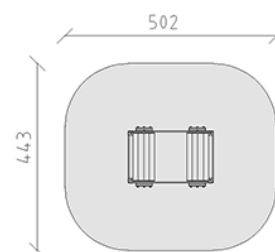

# Voiture de bois

Ligne du dispositif Color

Article 53960

Voiture de bois en bois de pin Suisse collé et imprégné sous pression.

**CHF 3'760.-**

(hors TVA)

	Groupe d'âge	1+
	Dimensions de l'appareil	202 x 143 x 210 cm
	Espace requis	502 x 443 cm
	Surface d'impact	20.35 m <sup>2</sup>
	Hauteur de chute	80 cm
	l'élément le plus lourd	260 kg
	Le plus grand élément	204 x 148 x 87 cm
	Temps de montage	1 h
	Monteurs	2