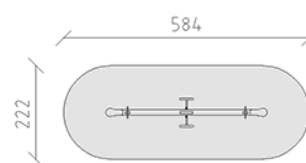

# Balançoire bascule

Ligne du dispositif Kantholz

Article 30580

Balançoire bascule en bois de pin Suisse collé et imprégné sous pression, construction inférieure en acier tubulaire galvanisé à chaud, avec poignées bleues, sièges en polyéthylène bleus et amortisseurs en caoutchoucs, profondeur de montage minimum 50 cm.

**CHF 1'625.-**

(hors TVA)

	Groupe d'âge	3+
	Dimensions de l'appareil	384 x 69 x 103 cm
	Espace requis	584 x 222 cm
	Surface d'impact	11.95 m <sup>2</sup>
	Hauteur de chute	132 cm
	l'élément le plus lourd	40 kg
	Le plus grand élément	385 x 30 x 65 cm
	Fondations	2
	Béton	0.4 m <sup>3</sup>
	Temps de montage	1 h
	Monteurs	2