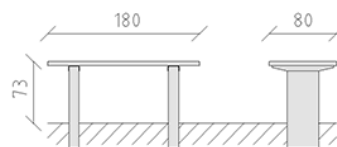

# Table de parc granit

Article 85230

Table de parc en granit, longueur 180 cm, pieds en béton, modèle long.

**CHF 2'300.-**

(hors TVA)

	Dimensions de l'appareil	180 x 80 x 73 cm
	l'élément le plus lourd	120 kg
	Le plus grand élément	180 x 80 x 4 cm
	Fondations	2
	Béton	0.25 m <sup>3</sup>
	Temps de montage	1 h
	Monteurs	2