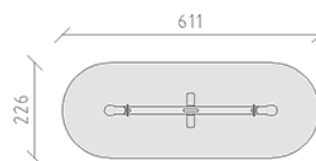

Balançoire bascule

Ligne du dispositif Kantholz

Article 30600

Balançoire bascule en bois de pin Suisse collé et imprégné sous pression, avec support galvanisé à chaud, poignées bleues, sièges en polyéthylène bleus et amortisseurs en caoutchoucs, profondeur de montage minimum 50 cm.

CHF 2'220.-

(hors TVA)

	Groupe d'âge	3+
	Dimensions de l'appareil	411 x 80 x 103 cm
	Espace requis	611 x 226 cm
	Surface d'impact	12.75 m ²
	Hauteur de chute	125 cm
	l'élément le plus lourd	60 kg
	Le plus grand élément	411 x 30 x 70 cm
	Fondations	2
	Béton	0.4 m ³
	Temps de montage	1 h
	Monteurs	2