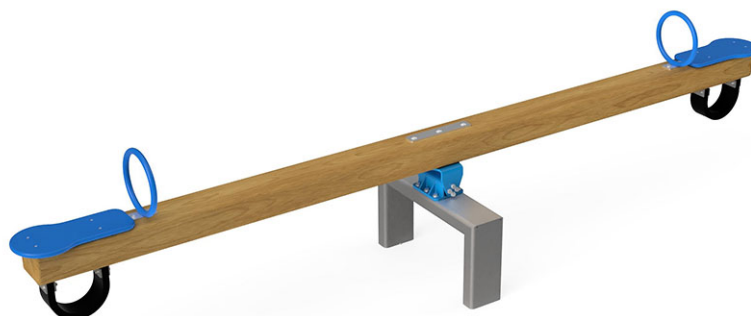

Balançoire bascule

Ligne du dispositif Kantholz

Article 30600

Balançoire bascule en bois de pin Suisse collé et imprégné sous pression, avec support galvanisé à chaud, poignées bleus, sièges en polyéthylène bleus et amortisseurs en caoutchoucs, profondeur de montage minimum 50 cm.

CHF 2'220.-

(hors TVA)

	Groupe d'âge	3+
	Dimensions de l'appareil	411 x 80 x 103 cm
	Espace requis	611 x 226 cm
	Surface d'impact	12.75 m ²
	Hauteur de chute	125 cm
	l'élément le plus lourd	60 kg
	Le plus grand élément	411 x 30 x 70 cm
	Fondations	2
	Béton	0.4 m ³
	Temps de montage	1 h
	Monteurs	2