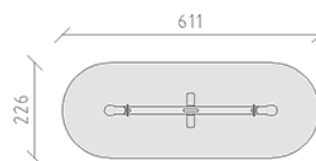

Balançoire bascule

Ligne du dispositif Kantholz

Article 30600

Balançoire bascule en bois de pin Suisse collé et imprégné sous pression, avec support galvanisé à chaud, poignées bleus, sièges en polyéthylène bleus et amortisseurs en caoutchoucs, profondeur de montage minimum 50 cm.

CHF 2'220.-

(hors TVA)

	Groupe d'âge	3+
	Dimensions de l'appareil	411 x 80 x 103 cm
	Espace requis	611 x 226 cm
	Surface d'impact	12.75 m ²
	Hauteur de chute	125 cm
	l'élément le plus lourd	60 kg
	Le plus grand élément	411 x 30 x 70 cm
	Fondations	2
	Béton	0.4 m ³
	Temps de montage	1 h
	Monteurs	2