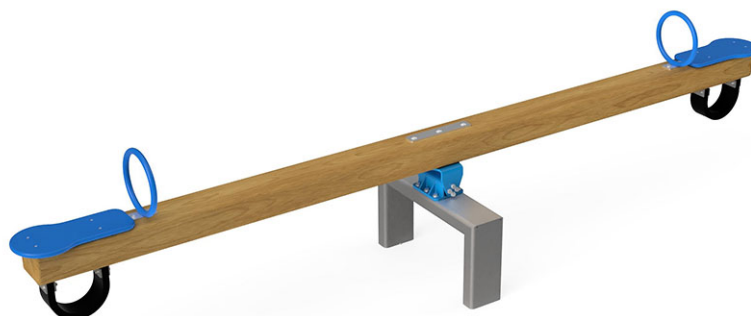

Balançoire bascule

Ligne du dispositif Kantholz

Article 30600

Balançoire bascule en bois de pin Suisse collé et imprégné sous pression, avec support galvanisé à chaud, poignées bleues, sièges en polyéthylène bleus et amortisseurs en caoutchoucs, profondeur de montage minimum 50 cm.

CHF 2'220.-

(hors TVA)

	Groupe d'âge	3+
	Dimensions de l'appareil	411 x 80 x 103 cm
	Espace requis	611 x 226 cm
	Surface d'impact	12.75 m ²
	Hauteur de chute	125 cm
	l'élément le plus lourd	60 kg
	Le plus grand élément	411 x 30 x 70 cm
	Fondations	2
	Béton	0.4 m ³
	Temps de montage	1 h
	Monteurs	2