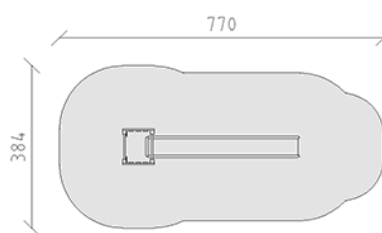

# Toboggan avec tour mini

Article 11400

Toboggan avec tour mini pour dénivellation 200 cm, longueur de glissoire 400 cm, en polyester rouge/jaune, tour mini en bois de pin Suisse collé et imprégné sous pression, hauteur du plate-forme 90 cm, inclus pieds galvanisés à chaud pour profondeur de montage minimum 50 cm.

**CHF 3'265.-**

(hors TVA)

	Groupe d'âge	3+
	Dimensions de l'appareil	420 x 84 x 281 cm
	Espace requis	770 x 384 cm
	Surface d'impact	25.3 m <sup>2</sup>
	Hauteur de chute	100 cm
	l'élément le plus lourd	55 kg
	Le plus grand élément	425 x 53 x 65 cm
	Fondations	5
	Béton	0.6 m <sup>3</sup>
	Temps de montage	1 h
	Monteurs	2