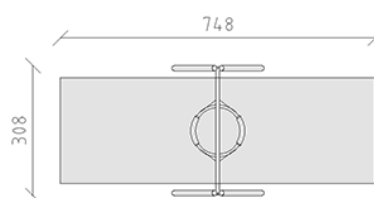

# Balançoire nid d'oiseau

Ligne du dispositif Rundholz

Article 27582

Balançoire nid d'oiseau en bois de pin Suisse collé et imprégné sous pression, dispositifs de suspension en acier inoxydable, joints angulaires et poutre horizontal galvanisés à chaud, avec nid d'oiseau Huck ø 125 cm, ordes en couleur bleu, inclus pieds galvanisés à chaud avec profondeur de montage minimum 50 cm.

**CHF 3'945.-**

(hors TVA)

	Groupe d'âge	3+
	Dimensions de l'appareil	308 x 219 x 269 cm
	Espace requis	748 x 308 cm
	Surface d'impact	18.7 m <sup>2</sup>
	Hauteur de chute	146 cm
	l'élément le plus lourd	34 kg
	Le plus grand élément	285 x 38 x 29 cm
	Fondations	4
	Béton	0.75 m <sup>3</sup>
	Temps de montage	2 h
	Monteurs	2