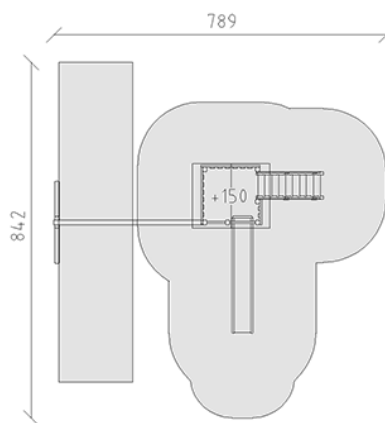

# Ensemble de jeux

Ligne du dispositif Kantholz

Article 33310

Ensemble de jeux en bois de pin Suisse collé et imprégné sous pression, hauteur de plate-forme 150 cm, avec toit à deux versants, toboggan en polyester rouge/jaune, escalier, partie balançoire, dispositifs de suspension en acier inoxydable pour un siège, inclus pieds galvanisés à chaud avec profondeur de montage minimum 50 cm.

**CHF 8'430.-**

(hors TVA)

	Groupe d'âge	3+
	Dimensions de l'appareil	639 x 402 x 351 cm
	Espace requis	842 x 789 cm
	Surface d'impact	45,2 m <sup>2</sup>
	Hauteur de chute	150 cm
	l'élément le plus lourd	240 kg
	Le plus grand élément	150 x 185 x 352 cm
	Fondations	10
	Béton	1,1 m <sup>3</sup>
	Temps de montage	3 h
	Monteurs	2