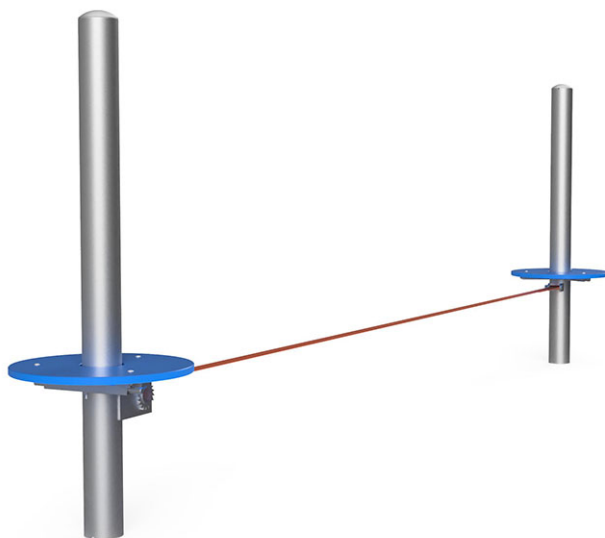

Slackline

Ligne du dispositif Stahl

Article 66400

Slackline en tube d'acier galvanisé à chaud, longueur bande 400 cm, avec plate-formes en polyéthylène, dispositifs de serrage simple et confortable, profondeur de montage minimum 50 cm.

CHF 1'865.-

(hors TVA)

	Groupe d'âge	5+
	Dimensions de l'appareil	450 x 50 x 143 cm
	Espace requis	750 x 350 cm
	Surface d'impact	22.35 m ²
	Hauteur de chute	47 cm
	l'élément le plus lourd	26 kg
	Le plus grand élément	200 x 50 x 50 cm
	Fondations	2
	Béton	0.75 m ³
	Temps de montage	2 h
	Monteurs	2