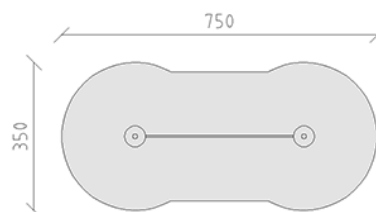

Slackline

Ligne du dispositif Stahl

Article 66400

Slackline en tube d'acier galvanisé à chaud, longueur bande 400 cm, avec plate-formes en polyéthylène, dispositifs de serrage simple et confortable, profondeur de montage minimum 50 cm.

CHF 1'865.-

(hors TVA)

	Groupe d'âge	5+
	Dimensions de l'appareil	450 x 50 x 143 cm
	Espace requis	750 x 350 cm
	Surface d'impact	22.35 m ²
	Hauteur de chute	47 cm
	l'élément le plus lourd	26 kg
	Le plus grand élément	200 x 50 x 50 cm
	Fondations	2
	Béton	0.75 m ³
	Temps de montage	2 h
	Monteurs	2